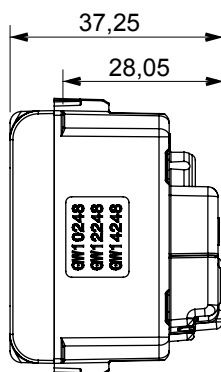

Ampia gamma di apparecchi di comando, di prese per il prelievo di energia (conformi agli standard nazionali e internazionali), per il prelievo di segnale, per il controllo del clima, per la gestione del comfort, per la segnalazione degli allarmi tecnici, per la gestione dell'illuminazione di emergenza. I dispositivi modulari ChoruSmart sono disponibili in cinque colori, bianco lucido, bianco satinato, natural beige, nero satinato e titanio verniciato e in diverse dimensioni, da 1/2, 1, 2 e 3 moduli. Grazie ai supporti di fissaggio per scatole rettangolari, quadrate e tonde, è possibile creare infinite combinazioni con la gamma delle placche ChoruSmart.

Categoria	Presse	Descrizione	2P+T - 16 A
Colore	Rosso	Tipo	Per linee dedicate
Tensione	250 V ac	Standard	Francese
Caratteristiche	Con schermi di sicurezza	Per spinotti	Ø 4 / 4,8 mm
Morsetti di cablaggio	A vite con serraggio frontale	Norma di riferimento	IEC 60884-1; NF C 61-314
Tenuta alla tensione di prova	2000 V a 50 Hz per 1 minuto	Resistenza di isolamento	> 5 MOhm
Funzionam. prolungato presa (N. camb. posiz.)	10.000 a In 250 V ac cosφ=0,8	Termopressione con biglia	125 °C
Resistenza al filo incandescente	850 °C	Tenuta morsetti a trazione dei cavi	> 50 N
Capacità serraggio morsetti cavi flessibili (mm²)	min. 0,75 - max. 2x4	Capacità serraggio morsetti cavi rigidi (mm²)	min. 0,5 - max. 2x2,5
N. moduli	2	Codice Electrocod	0131
Materiale	Tecnopolimero		

DIMENSIONALE

SIMBOLOGIA TECNICA

MARCHI/APPROVAZIONI