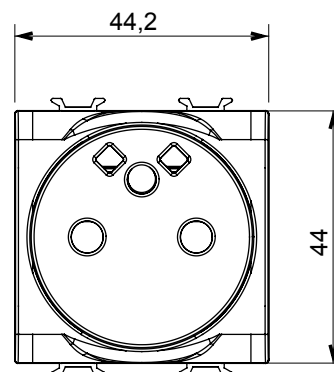

Ampia gamma di apparecchi di comando, di prese per il prelievo di energia (conformi agli standard nazionali e internazionali), per il prelievo di segnale, per il controllo del clima, per la gestione del comfort, per la segnalazione degli allarmi tecnici, per la gestione dell'illuminazione di emergenza. I dispositivi modulari ChoruSmart sono disponibili in cinque colori, bianco lucido, bianco satinato, natural beige, nero satinato e titanio verniciato e in diverse dimensioni, da 1/2, 1, 2 e 3 moduli. Grazie ai supporti di fissaggio per scatole rettangolari, quadrate e tonde, è possibile creare infinite combinazioni con la gamma delle placche ChoruSmart.

Categoria	Presse	Descrizione	2P+T - 16 A
Colore	Rosso	Tipo	Per linee dedicate
Tensione	250 V ac	Standard	Francese
Caratteristiche	Con schermi di sicurezza	Per spinotti	Ø 4 / 4,8 mm
Morsetti di cablaggio	A vite con serraggio frontale	Norma di riferimento	IEC 60884-1; NF C 61-314
Tenuta alla tensione di prova	2000 V a 50 Hz per 1 minuto	Resistenza di isolamento	> 5 MOhm
Funzionam. prolungato presa (N. camb. posiz.)	10.000 a In 250 V ac cosφ=0,8	Termopressione con biglia	125 °C
Resistenza al filo incandescente	850 °C	Tenuta morsetti a trazione dei cavi	> 50 N
Capacità serraggio morsetti cavi flessibili (mm²)	min. 0,75 - max. 2x4	Capacità serraggio morsetti cavi rigidi (mm²)	min. 0,5 - max. 2x2,5
N. moduli	2	Codice Electrocod	0131
Materiale	Tecnopolimero		

DIMENSIONALE

SIMBOLOGIA TECNICA

MARCHI/APPROVAZIONI