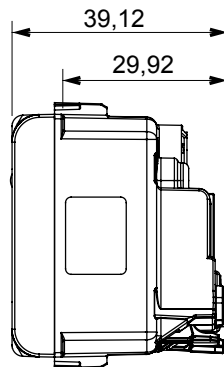

Ampia gamma di apparecchi di comando, di prese per il prelievo di energia (conformi agli standard nazionali e internazionali), per il prelievo di segnale, per il controllo del clima, per la gestione del comfort, per la segnalazione degli allarmi tecnici, per la gestione dell'illuminazione di emergenza. I dispositivi modulari ChoruSmart sono disponibili in cinque colori, bianco lucido, bianco satinato, natural beige, nero satinato e titanio verniciato e in diverse dimensioni, da 1/2, 1, 2 e 3 moduli. Grazie ai supporti di fissaggio per scatole rettangolari, quadrate e tonde, è possibile creare infinite combinazioni con la gamma delle placche ChoruSmart.

Categoria	Presse	Descrizione	2P+T - 16 A
Colore	Rosso	Tipo	Per linee dedicate
Tensione	250 V ac	Standard	Francese
Caratteristiche	Con schermi di sicurezza	Per spinotti	Ø 4 / 4,8 mm
Morsetti di cablaggio	Rapidi a molla	Norma di riferimento	IEC 60884-1; NF C 61-314
Tenuta alla tensione di prova	2000 V a 50 Hz per 1 minuto	Resistenza di isolamento	> 5 MOhm
Funzionam. prolungato presa (N. camb. posiz.)	10.000 a In 250 V ac cosφ=0,8	Termopressione con biglia	125 °C
Resistenza al filo incandescente	850 °C	Tenuta morsetti a trazione dei cavi	> 50 N
Capacità serraggio morsetti cavi flessibili (mm²)	min. 0,75 - max. 2x4	Capacità serraggio morsetti cavi rigidi (mm²)	min. 0,5 - max. 2x2,5
N. moduli	2	Codice Electrocod	0131
Materiale	Tecnopolimero		

### DIMENSIONALE