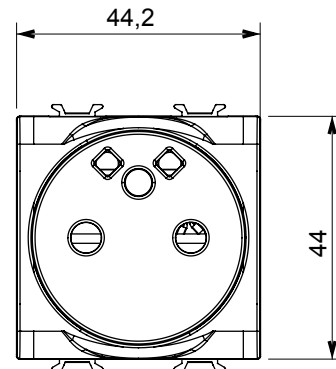

Categoria	Presse	Descrizione	2P+T - 16 A
Colore	Rosso	Tipo	Per linee dedicate
Tensione	250 V ac	Standard	Francese
Caratteristiche	Con schermi di sicurezza	Per spinotti	Ø 4 / 4,8 mm
Morsetti di cablaggio	Rapidi a molla	Norma di riferimento	IEC 60884-1; NF C 61-314
Tenuta alla tensione di prova	2000 V a 50 Hz per 1 minuto	Resistenza di isolamento	> 5 MOhm
Funzionam. prolungato presa (N. camb. posiz.)	10.000 a In 250 V ac cosφ=0,8	Termopressione con biglia	125 °C
Resistenza al filo incandescente	850 °C	Tenuta morsetti a trazione dei cavi	> 50 N
Capacità serraggio morsetti cavi flessibili (mm²)	min. 0,75 - max. 2x4	Capacità serraggio morsetti cavi rigidi (mm²)	min. 0,5 - max. 2x2,5
N. moduli	2	Codice Electrocod	0131
Materiale	Tecnopolimero		

### DIMENSIONALE