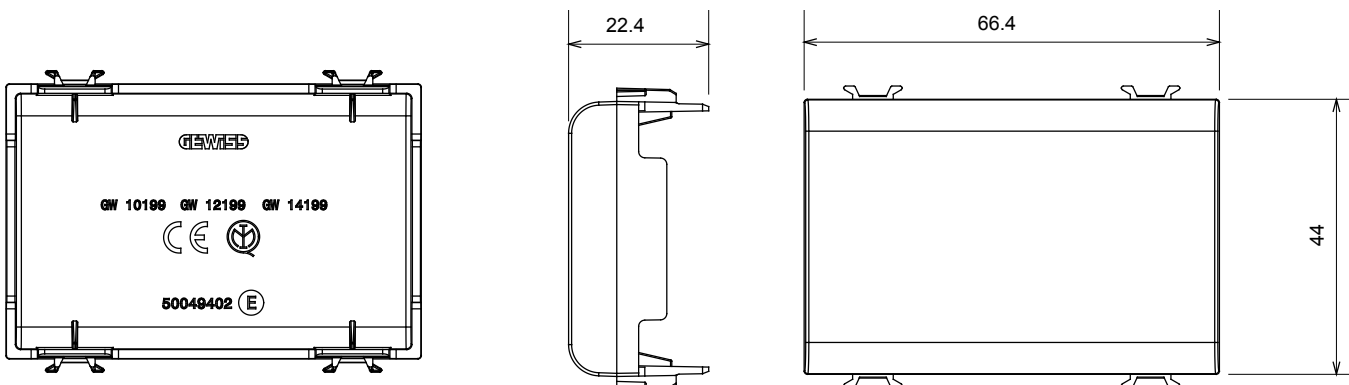

Ampia gamma di apparecchi di comando, di prese per il prelievo di energia (conformi agli standard nazionali e internazionali), per il prelievo di segnale, per il controllo del clima, per la gestione del comfort, per la segnalazione degli allarmi tecnici, per la gestione dell'illuminazione di emergenza. I dispositivi modulari ChoruSmart sono disponibili in cinque colori, bianco lucido, bianco satinato, natural beige, nero satinato e titanio verniciato e in diverse dimensioni, da 1/2, 1, 2 e 3 moduli. Grazie ai supporti di fissaggio per scatole rettangolari, quadrate e tonde, è possibile creare infinite combinazioni con la gamma delle placche ChoruSmart.

Categoria	Copriforo	Colore	Bianco lucido
Descrizione	3 posti	Norma di riferimento	EN 60669-1
Termopressione con biglia	125 °C	Resistenza al filo incandescente	850 °C
N. moduli	3	Materiale	Tecnopolimero
Codice Electrocod	0100		

### DIMENSIONALE