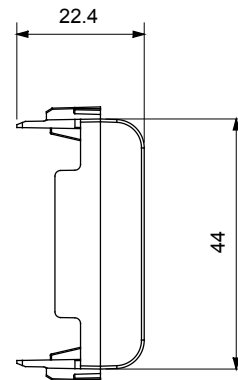

Ampia gamma di apparecchi di comando, di prese per il prelievo di energia (conformi agli standard nazionali e internazionali), per il prelievo di segnale, per il controllo del clima, per la gestione del comfort, per la segnalazione degli allarmi tecnici, per la gestione dell'illuminazione di emergenza. I dispositivi modulari ChoruSmart sono disponibili in cinque colori, bianco lucido, bianco satinato, natural beige, nero satinato e titanio verniciato e in diverse dimensioni, da 1/2, 1, 2 e 3 moduli. Grazie ai supporti di fissaggio per scatole rettangolari, quadrate e tonde, è possibile creare infinite combinazioni con la gamma delle placche ChoruSmart.

Categoria	Copriforo	Colore	Bianco lucido
Descrizione	2 posti	Norma di riferimento	EN 60669-1
Termopressione con biglia	125 °C	Resistenza al filo incandescente	850 °C
N. moduli	2	Materiale	Tecnopolimero
Codice Electrocod	0100		

### DIMENSIONALE