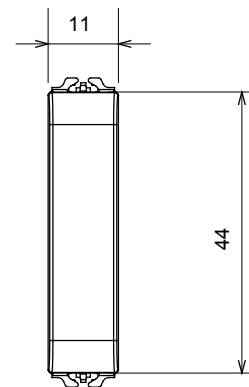

Ampia gamma di apparecchi di comando, di prese per il prelievo di energia (conformi agli standard nazionali e internazionali), per il prelievo di segnale, per il controllo del clima, per la gestione del comfort, per la segnalazione degli allarmi tecnici, per la gestione dell'illuminazione di emergenza. I dispositivi modulari ChoruSmart sono disponibili in cinque colori, bianco lucido, bianco satinato, natural beige, nero satinato e titanio verniciato e in diverse dimensioni, da 1/2, 1, 2 e 3 moduli. Grazie ai supporti di fissaggio per scatole rettangolari, quadrate e tonde, è possibile creare infinite combinazioni con la gamma delle placche ChoruSmart.

Categoria	Copriforo	Colore	Bianco lucido
Descrizione	1/2 posto	Norma di riferimento	EN 60669-1
Termopressione con biglia	125 °C	Resistenza al filo incandescente	850 °C
N. moduli	1/2	Materiale	Tecnopolimero
Codice Electrocod	0100		

DIMENSIONALE

SIMBOLOGIA TECNICA

MARCHI/APPROVAZIONI