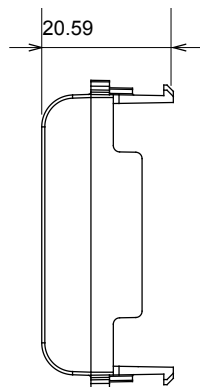

Ampia gamma di apparecchi di comando, di prese per il prelievo di energia (conformi agli standard nazionali e internazionali), per il prelievo di segnale, per il controllo del clima, per la gestione del comfort, per la segnalazione degli allarmi tecnici, per la gestione dell'illuminazione di emergenza. I dispositivi modulari ChoruSmart sono disponibili in cinque colori, bianco lucido, bianco satinato, natural beige, nero satinato e titanio verniciato e in diverse dimensioni, da 1/2, 1, 2 e 3 moduli. Grazie ai supporti di fissaggio per scatole rettangolari, quadrate e tonde, è possibile creare infinite combinazioni con la gamma delle placche ChoruSmart.

Categoria	Copriforo	Colore	Bianco lucido
Descrizione	1/2 posto	Norma di riferimento	EN 60669-1
Termopressione con biglia	125 °C	Resistenza al filo incandescente	850 °C
N. moduli	1/2	Materiale	Tecnopolimero
Codice Electrocod	0100		

DIMENSIONALE

SIMBOLOGIA TECNICA

MARCHI/APPROVAZIONI