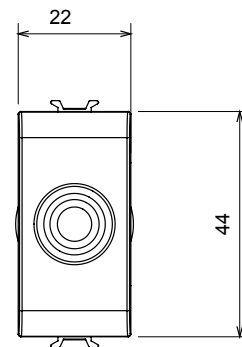

Ampia gamma di apparecchi di comando, di prese per il prelievo di energia (conformi agli standard nazionali e internazionali), per il prelievo di segnale, per il controllo del clima, per la gestione del comfort, per la segnalazione degli allarmi tecnici, per la gestione dell'illuminazione di emergenza. I dispositivi modulari ChoruSmart sono disponibili in cinque colori, bianco lucido, bianco satinato, natural beige, nero satinato e titanio verniciato e in diverse dimensioni, da 1/2, 1, 2 e 3 moduli. Grazie ai supporti di fissaggio per scatole rettangolari, quadrate e tonde, è possibile creare infinite combinazioni con la gamma delle placche ChoruSmart.

Categoria	Copriforo con uscita cavi	Colore	Bianco lucido
Descrizione	1 posto	Norma di riferimento	EN 60669-1
Termopressione con biglia	125 °C	Resistenza al filo incandescente	850 °C
N. moduli	1	Materiale	Tecnopolimero
Codice Electrocod	0100		

DIMENSIONALE

SIMBOLOGIA TECNICA

MARCHI/APPROVAZIONI