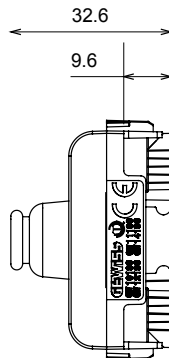

Ampia gamma di apparecchi di comando, di prese per il prelievo di energia (conformi agli standard nazionali e internazionali), per il prelievo di segnale, per il controllo del clima, per la gestione del comfort, per la segnalazione degli allarmi tecnici, per la gestione dell'illuminazione di emergenza. I dispositivi modulari ChoruSmart sono disponibili in cinque colori, bianco lucido, bianco satinato, natural beige, nero satinato e titanio verniciato e in diverse dimensioni, da 1/2, 1, 2 e 3 moduli. Grazie ai supporti di fissaggio per scatole rettangolari, quadrate e tonde, è possibile creare infinite combinazioni con la gamma delle placche ChoruSmart.

Categoria	Copriforo con uscita cavi	Colore	Bianco lucido
Descrizione	1 posto	Norma di riferimento	EN 60669-1
Termopressione con biglia	125 °C	Resistenza al filo incandescente	850 °C
N. moduli	1	Materiale	Tecnopolimero
Codice Electrocod	0100		

DIMENSIONALE

SIMBOLOGIA TECNICA

MARCHI/APPROVAZIONI