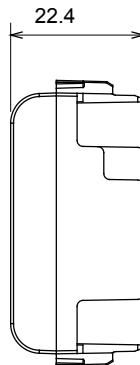

Ampia gamma di apparecchi di comando, di prese per il prelievo di energia (conformi agli standard nazionali e internazionali), per il prelievo di segnale, per il controllo del clima, per la gestione del comfort, per la segnalazione degli allarmi tecnici, per la gestione dell'illuminazione di emergenza. I dispositivi modulari ChoruSmart sono disponibili in cinque colori, bianco lucido, bianco satinato, natural beige, nero satinato e titanio verniciato e in diverse dimensioni, da 1/2, 1, 2 e 3 moduli. Grazie ai supporti di fissaggio per scatole rettangolari, quadrate e tonde, è possibile creare infinite combinazioni con la gamma delle placche ChoruSmart.

Categoria	Copriforo	Colore	Bianco lucido
Descrizione	1 posto	Norma di riferimento	EN 60669-1
Termopressione con biglia	125 °C	Resistenza al filo incandescente	850 °C
N. moduli	1	Materiale	Tecnopolimero
Codice Electrocod	0100		

### DIMENSIONALE

### SIMBOLOGIA TECNICA