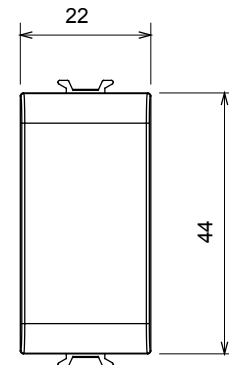

Categoria	Copriforo	Colore	Bianco lucido
Descrizione	1 posto	Norma di riferimento	EN 60669-1
Termopressione con biglia	125 °C	Resistenza al filo incandescente	850 °C
N. moduli	1	Materiale	Tecnopolimero
Codice Electrocod	0100		

### DIMENSIONALE