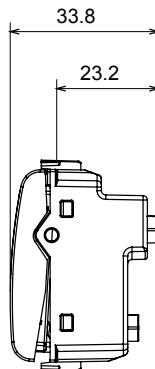

Ampia gamma di apparecchi di comando, di prese per il prelievo di energia (conformi agli standard nazionali e internazionali), per il prelievo di segnale, per il controllo del clima, per la gestione del comfort, per la segnalazione degli allarmi tecnici, per la gestione dell'illuminazione di emergenza. I dispositivi modulari ChoruSmart sono disponibili in cinque colori, bianco lucido, bianco satinato, natural beige, nero satinato e titanio verniciato e in diverse dimensioni, da 1/2, 1, 2 e 3 moduli. Grazie ai supporti di fissaggio per scatole rettangolari, quadrate e tonde, è possibile creare infinite combinazioni con la gamma delle placche ChoruSmart.

Categoria	Copriforo con uscita cavi	Colore	Bianco lucido
Descrizione	2 posti	Norma di riferimento	EN 60669-1
Termopressione con biglia	125 °C	Resistenza al filo incandescente	850 °C
N. moduli	2	Materiale	Tecnopolimero
Codice Electrocod	0100		

DIMENSIONALE

SIMBOLOGIA TECNICA

MARCHI/APPROVAZIONI