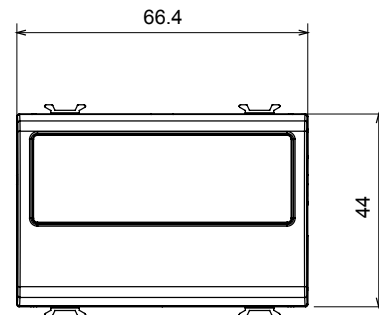

Categoria	Copriforo con uscita cavi	Colore	Bianco lucido
Descrizione	2 posti	Norma di riferimento	EN 60669-1
Termopressione con biglia	125 °C	Resistenza al filo incandescente	850 °C
N. moduli	2	Materiale	Tecnopolimero
Codice Electrocod	0100		

DIMENSIONALE

SIMBOLOGIA TECNICA

MARCHI/APPROVAZIONI