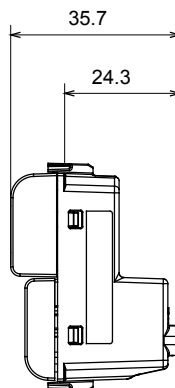

Ampia gamma di apparecchi di comando, di prese per il prelievo di energia (conformi agli standard nazionali e internazionali), per il prelievo di segnale, per il controllo del clima, per la gestione del comfort, per la segnalazione degli allarmi tecnici, per la gestione dell'illuminazione di emergenza. I dispositivi modulari ChoruSmart sono disponibili in cinque colori, bianco lucido, bianco satinato, natural beige, nero satinato e titanio verniciato e in diverse dimensioni, da 1/2, 1, 2 e 3 moduli. Grazie ai supporti di fissaggio per scatole rettangolari, quadrate e tonde, è possibile creare infinite combinazioni con la gamma delle placche ChoruSmart.

Categoria	Pulsante	Tasto	Diffusore verde
Colore	Bianco lucido	Descrizione	1P NA - 16 A illuminabile
Tensione	250 V ac	Norma di riferimento	EN 60669-1
Tenuta alla tensione di prova	2000 V a 50 Hz per 1 minuto	Resistenza di isolamento	> 5 MOhm
Morsetti di cablaggio	A vite	Funzionam. prolungato interrutt. (N. camb. posiz.)	40.000 a In 250 V ac cosφ=0,6
Termopressione con biglia	125 °C	Resistenza al filo incandescente	850 °C
Tenuta morsetti a trazione dei cavi	> 50 N	Capacità serraggio morsetti cavi flessibili (mm ²)	min. 0,75 - max. 2x4
Capacità serraggio morsetti cavi rigidi (mm ²)	min. 0,5 - max. 2x2,5	N. moduli	1
Materiale	Tecnopolimero	Codice Electrocod	0130

DIMENSIONALE

SIMBOLOGIA TECNICA

MARCHI/APPROVAZIONI