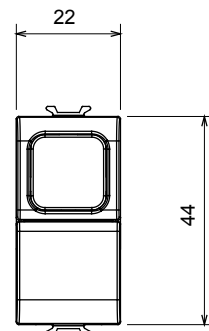

Categoria	Pulsante	Tasto	Diffusore verde
Colore	Bianco lucido	Descrizione	1P NA - 16 A illuminabile
Tensione	250 V ac	Norma di riferimento	EN 60669-1
Tenuta alla tensione di prova	2000 V a 50 Hz per 1 minuto	Resistenza di isolamento	> 5 MOhm
Morsetti di cablaggio	A vite	Funzionam. prolungato interrutt. (N. camb. posiz.)	40.000 a In 250 V ac cosφ=0,6
Termopressione con biglia	125 °C	Resistenza al filo incandescente	850 °C
Tenuta morsetti a trazione dei cavi	> 50 N	Capacità serraggio morsetti cavi flessibili (mm ²)	min. 0,75 - max. 2x4
Capacità serraggio morsetti cavi rigidi (mm ²)	min. 0,5 - max. 2x2,5	N. moduli	1
Materiale	Tecnopolimero	Codice Electrocod	0130

DIMENSIONALE

SIMBOLOGIA TECNICA

MARCHI/APPROVAZIONI