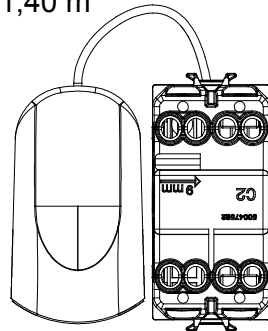

Ampia gamma di apparecchi di comando, di prese per il prelievo di energia (conformi agli standard nazionali e internazionali), per il prelievo di segnale, per il controllo del clima, per la gestione del comfort, per la segnalazione degli allarmi tecnici, per la gestione dell'illuminazione di emergenza. I dispositivi modulari ChoruSmart sono disponibili in cinque colori, bianco lucido, bianco satinato, natural beige, nero satinato e titanio verniciato e in diverse dimensioni, da 1/2, 1, 2 e 3 moduli. Grazie ai supporti di fissaggio per scatole rettangolari, quadrate e tonde, è possibile creare infinite combinazioni con la gamma delle placche ChoruSmart.

Categoria	Pulsante	Tasto	Tirante
Colore	Bianco lucido	Descrizione	1P NA - 16 A
Tensione	250 V ac	Norma di riferimento	EN 60669-1
Tenuta alla tensione di prova	2000 V a 50 Hz per 1 minuto	Resistenza di isolamento	> 5 MOhm
Morsetti di cablaggio	A vite	Funzionam. prolungato interrutt. (N. camb. posiz.)	40.000 a In 250 V ac cosφ=0,6
Termopressione con biglia	125 °C	Resistenza al filo incandescente	850 °C
Tenuta morsetti a trazione dei cavi	> 50 N	Capacità serraggio morsetti cavi flessibili (mm²)	min. 0,75 - max. 2x4
Capacità serraggio morsetti cavi rigidi (mm²)	min. 0,5 - max. 2x2,5	N. moduli	1
Materiale	Tecnopolimero	Codice Electrocod	0130

DIMENSIONALE

1,40 m

29,9

18,7

22

44

SIMBOLOGIA TECNICA

MARCHI/APPROVAZIONI