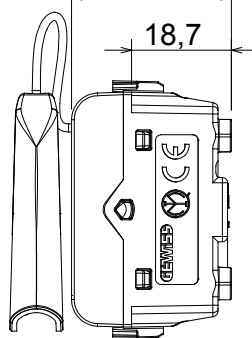

Ampia gamma di apparecchi di comando, di prese per il prelievo di energia (conformi agli standard nazionali e internazionali), per il prelievo di segnale, per il controllo del clima, per la gestione del comfort, per la segnalazione degli allarmi tecnici, per la gestione dell'illuminazione di emergenza. I dispositivi modulari ChoruSmart sono disponibili in cinque colori, bianco lucido, bianco satinato, natural beige, nero satinato e titanio verniciato e in diverse dimensioni, da 1/2, 1, 2 e 3 moduli. Grazie ai supporti di fissaggio per scatole rettangolari, quadrate e tonde, è possibile creare infinite combinazioni con la gamma delle placche ChoruSmart.

Categoria	Pulsante	Tasto	Tirante
Colore	Bianco lucido	Descrizione	1P NA - 16 A
Tensione	250 V ac	Norma di riferimento	EN 60669-1
Tenuta alla tensione di prova	2000 V a 50 Hz per 1 minuto	Resistenza di isolamento	> 5 MOhm
Morsetti di cablaggio	A vite	Funzionam. prolungato interrutt. (N. camb. posiz.)	40.000 a In 250 V ac cosφ=0,6
Termopressione con biglia	125 °C	Resistenza al filo incandescente	850 °C
Tenuta morsetti a trazione dei cavi	> 50 N	Capacità serraggio morsetti cavi flessibili (mm²)	min. 0,75 - max. 2x4
Capacità serraggio morsetti cavi rigidi (mm²)	min. 0,5 - max. 2x2,5	N. moduli	1
Materiale	Tecnopolimero	Codice Electrocod	0130

DIMENSIONALE

1,40 m

29,9

18,7

22

44

SIMBOLOGIA TECNICA

MARCHI/APPROVAZIONI