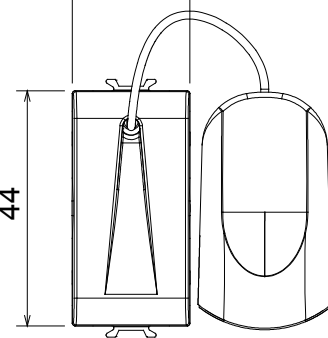

Categoria	Pulsante	Tasto	Tirante
Colore	Bianco lucido	Descrizione	1P NA - 16 A
Tensione	250 V ac	Norma di riferimento	EN 60669-1
Tenuta alla tensione di prova	2000 V a 50 Hz per 1 minuto	Resistenza di isolamento	> 5 MOhm
Morsetti di cablaggio	A vite	Funzionam. prolungato interrutt. (N. camb. posiz.)	40.000 a In 250 V ac cosφ=0,6
Termopressione con biglia	125 °C	Resistenza al filo incandescente	850 °C
Tenuta morsetti a trazione dei cavi	> 50 N	Capacità serraggio morsetti cavi flessibili (mm²)	min. 0,75 - max. 2x4
Capacità serraggio morsetti cavi rigidi (mm²)	min. 0,5 - max. 2x2,5	N. moduli	1
Materiale	Tecnopolimero	Codice Electrocod	0130

DIMENSIONALE

1,40 m

29,9

18,7

22

44

SIMBOLOGIA TECNICA

MARCHI/APPROVAZIONI