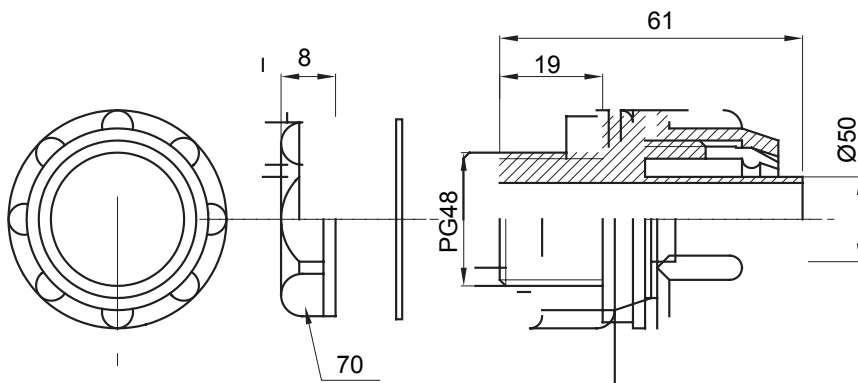

Raccordi guaina diritti o girevoli con grado di protezione IP54.

| | | | |
|----------|-----------------|---------------------|------|
| Colore | Grigio RAL 7035 | Grado di protezione | IP54 |
| Passo PG | 48 | Guaina Ø (mm) | 50 |
| Tipo | Fisso | Codice Electrocod | 210 |

DIMENSIONALE

SIMBOLOGIA TECNICA

IP

IP54

MARCHI/APPROVAZIONI