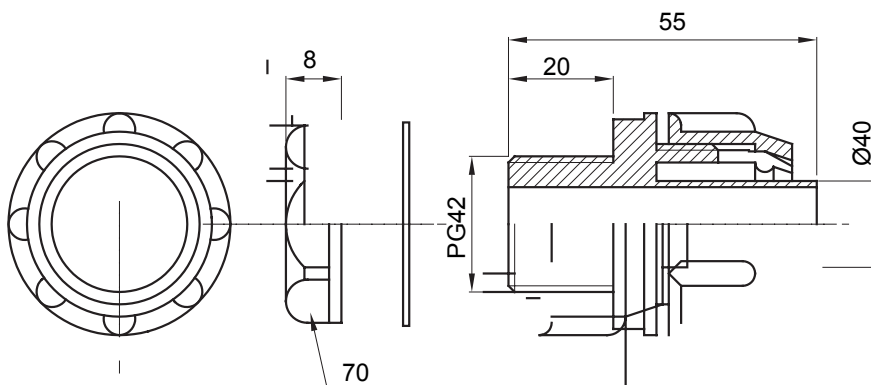

Raccordi guaina diritti o girevoli con grado di protezione IP54.

Colore	Grigio RAL 7035	Grado di protezione	IP54
Passo PG	42	Guaina Ø (mm)	40
Tipo	Fisso	Codice Electrocod	210

DIMENSIONALE

SIMBOLOGIA TECNICA