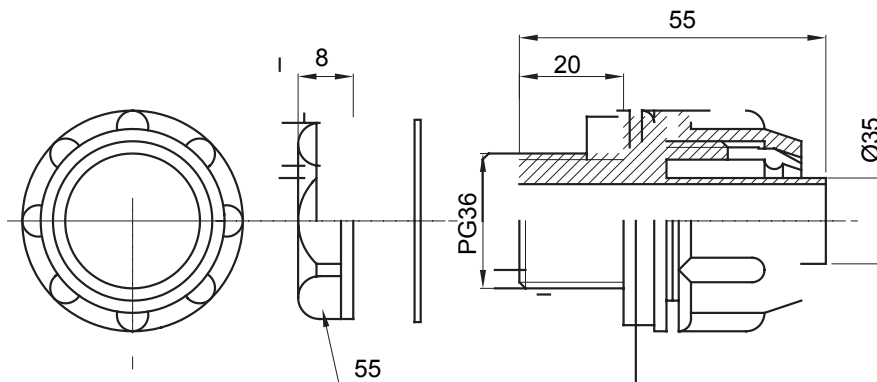

Raccordi guaina diritti o girevoli con grado di protezione IP54.

Colore	Grigio RAL 7035	Grado di protezione	IP54
Passo PG	36	Guaina Ø (mm)	35
Tipo	Fisso	Codice Electrocod	210

DIMENSIONALE

SIMBOLOGIA TECNICA