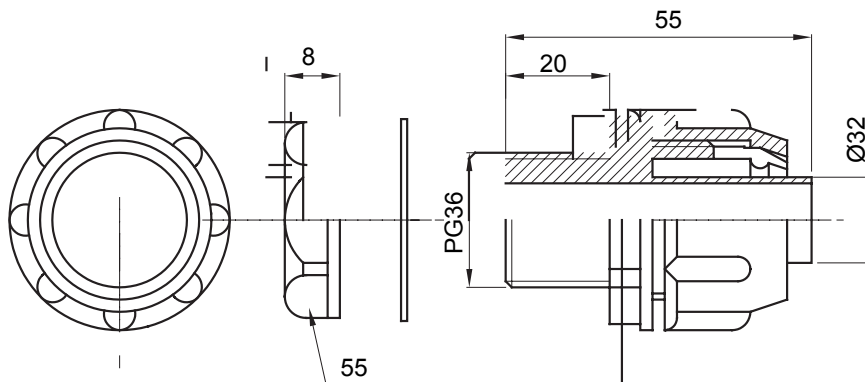

Raccordi guaina diritti o girevoli con grado di protezione IP54.

Colore	Grigio RAL 7035	Grado di protezione	IP54
Passo PG	36	Guaina Ø (mm)	32
Tipo	Fisso	Codice Electrocod	210

## DIMENSIONALE

## SIMBOLOGIA TECNICA

**IP**

IP54