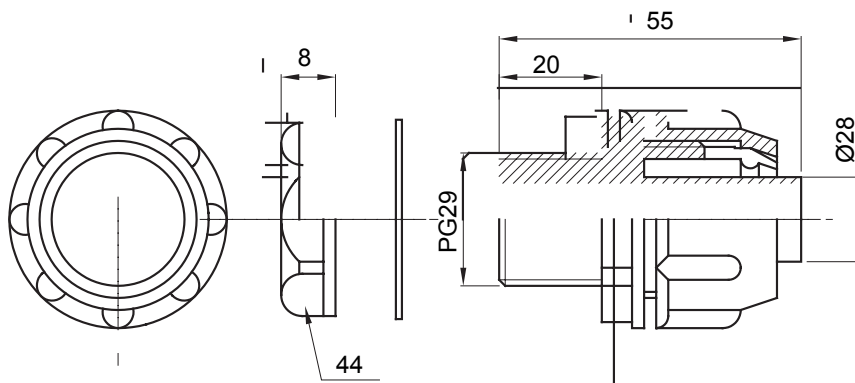

Raccordi guaina diritti o girevoli con grado di protezione IP54.

Colore	Grigio RAL 7035	Grado di protezione	IP54
Passo PG	29	Guaina Ø (mm)	28
Tipo	Fisso	Codice Electrocod	210

DIMENSIONALE

SIMBOLOGIA TECNICA