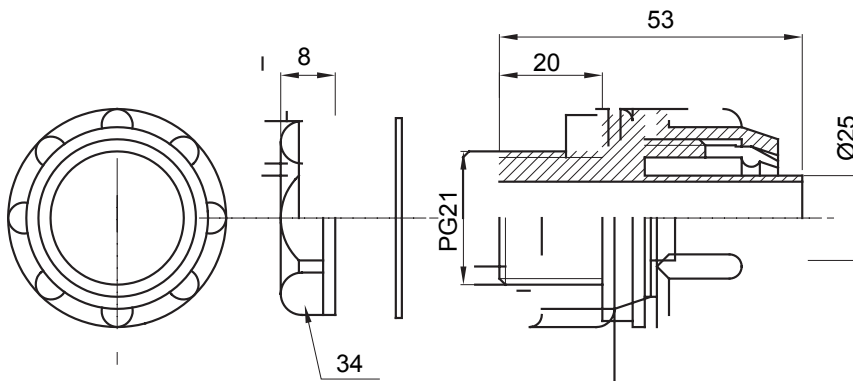

Raccordi guaina diritti o girevoli con grado di protezione IP54.

Colore	Grigio RAL 7035	Grado di protezione	IP54
Passo PG	21	Guaina Ø (mm)	25
Tipo	Fisso	Codice Electrocod	210

DIMENSIONALE

SIMBOLOGIA TECNICA