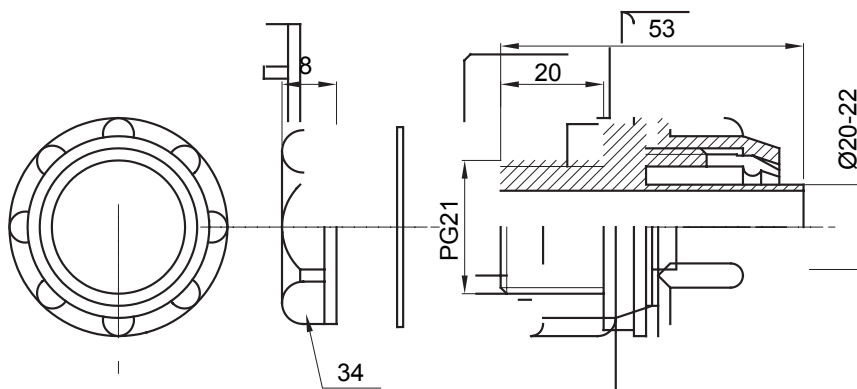

Raccordi guaina diritti o girevoli con grado di protezione IP54.

Colore	Grigio RAL 7035	Grado di protezione	IP54
Passo PG	21	Guaina Ø (mm)	20-22
Tipo	Fisso	Codice Electrocod	210

### DIMENSIONALE