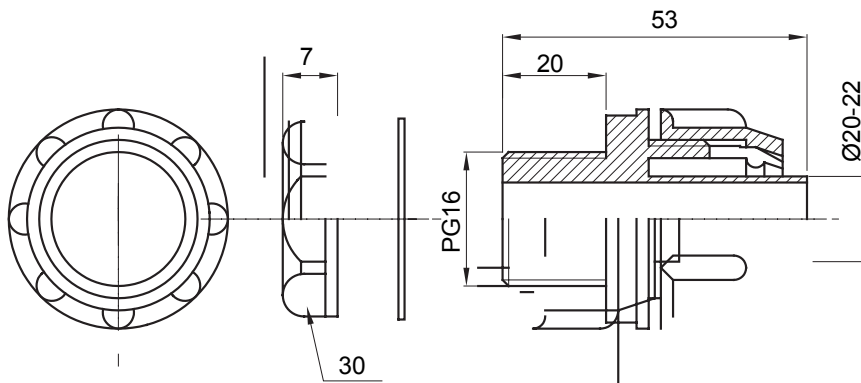

Raccordi guaina diritti o girevoli con grado di protezione IP54.

Colore	Grigio RAL 7035	Grado di protezione	IP54
Passo PG	16	Guaina Ø (mm)	20-22
Tipo	Fisso	Codice Electrocod	210

DIMENSIONALE

SIMBOLOGIA TECNICA