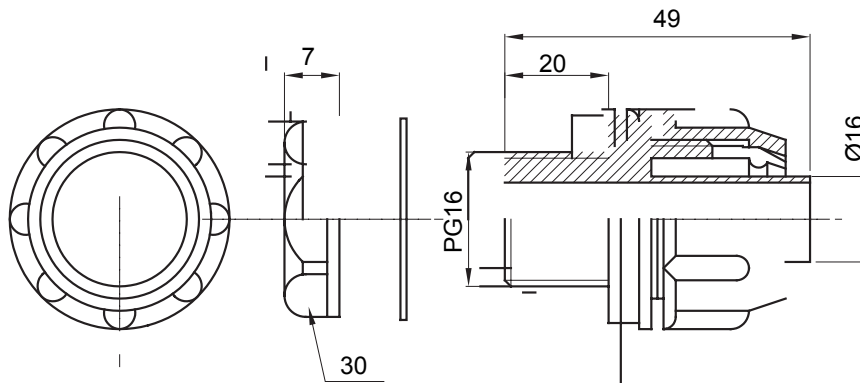

Raccordi guaina diritti o girevoli con grado di protezione IP54.

Colore	Grigio RAL 7035	Grado di protezione	IP54
Passo PG	16	Guaina Ø (mm)	16
Tipo	Fisso	Codice Electrocod	210

DIMENSIONALE

SIMBOLOGIA TECNICA