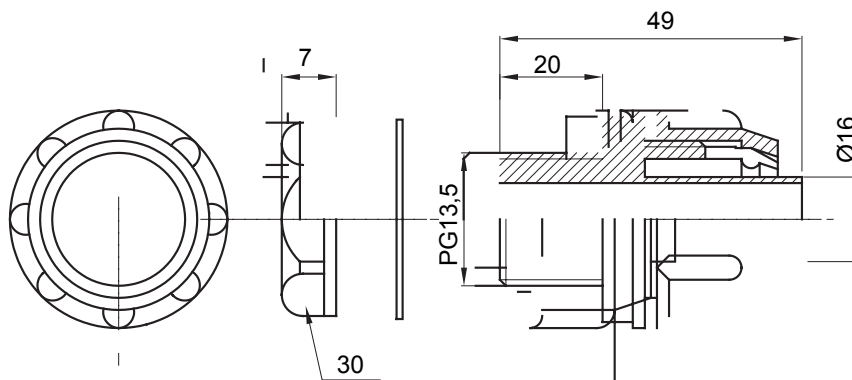

Raccordi guaina diritti o girevoli con grado di protezione IP54.

Colore	Grigio RAL 7035	Grado di protezione	IP54
Passo PG	13.5	Guaina Ø (mm)	16
Tipo	Fisso	Codice Electrocod	210

### DIMENSIONALE

### SIMBOLOGIA TECNICA