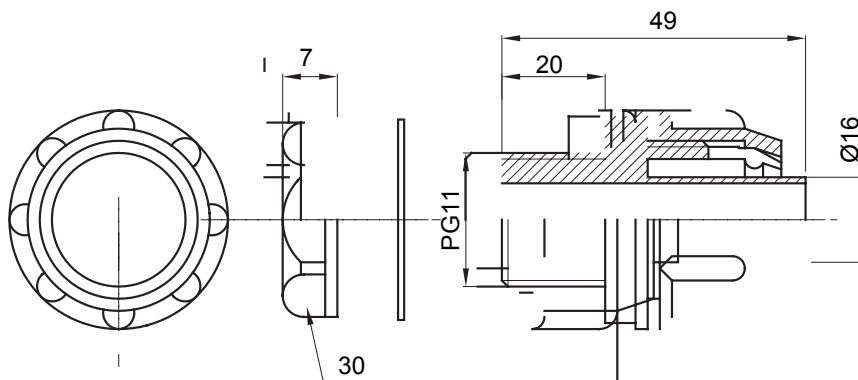

Raccordi guaina diritti o girevoli con grado di protezione IP54.

Colore	Grigio RAL 7035	Grado di protezione	IP54
Passo PG	11	Guaina Ø (mm)	16
Tipo	Fisso	Codice Electrocod	210

DIMENSIONALE

SIMBOLOGIA TECNICA