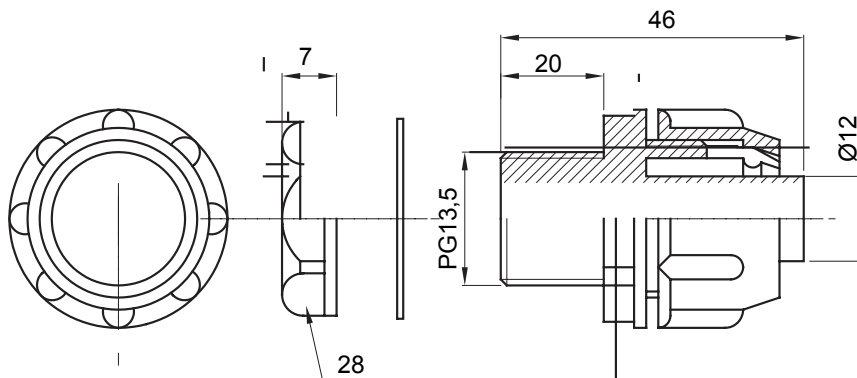

Raccordi guaina diritti o girevoli con grado di protezione IP54.

Colore	Grigio RAL 7035	Grado di protezione	IP54
Passo PG	13.5	Guaina Ø (mm)	12
Tipo	Fisso	Codice Electrocod	210

DIMENSIONALE

SIMBOLOGIA TECNICA