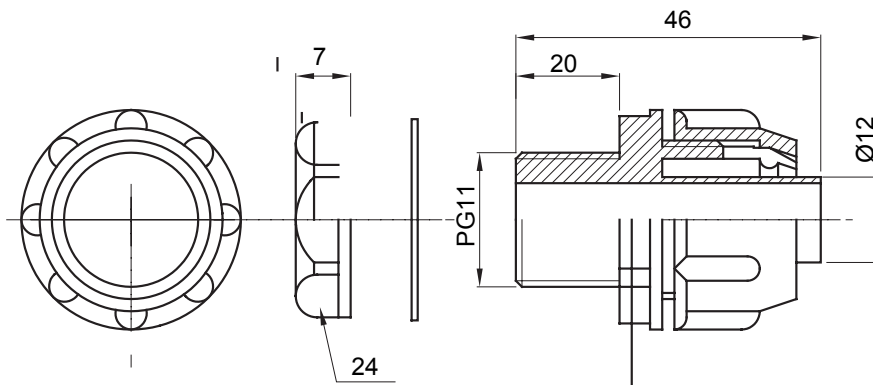

Raccordi guaina diritti o girevoli con grado di protezione IP54.

Colore	Grigio RAL 7035	Grado di protezione	IP54
Passo PG	11	Guaina Ø (mm)	12
Tipo	Fisso	Codice Electrocod	210

## DIMENSIONALE

## SIMBOLOGIA TECNICA

**IP**

IP54