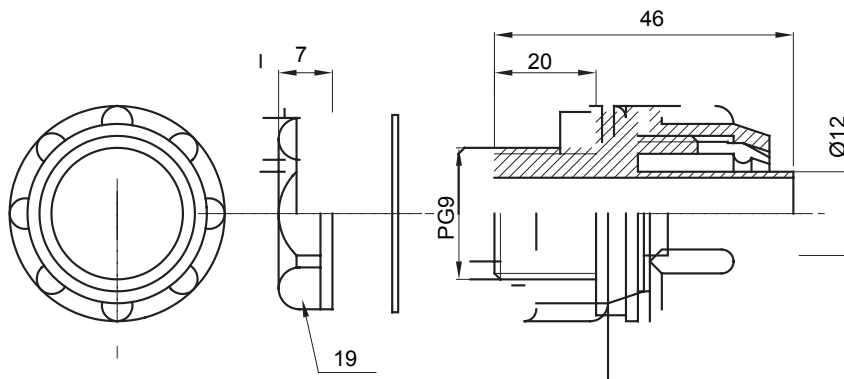

Raccordi guaina diritti o girevoli con grado di protezione IP54.

Colore	Grigio RAL 7035	Grado di protezione	IP54
Passo PG	9	Guaina Ø (mm)	12
Tipo	Fisso	Codice Electrocod	210

DIMENSIONALE

SIMBOLOGIA TECNICA