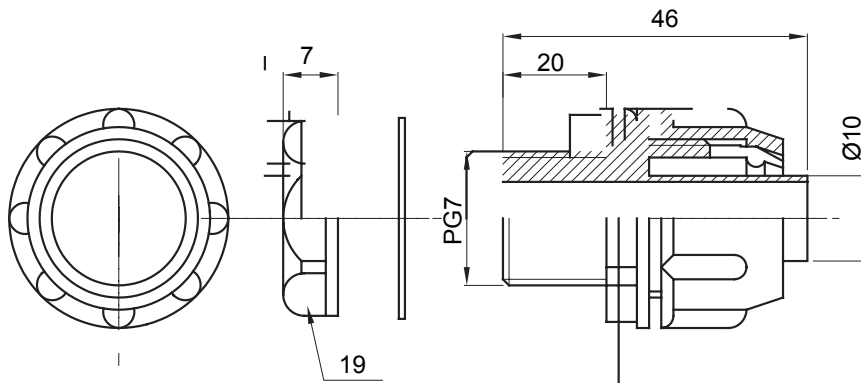

Raccordi guaina diritti o girevoli con grado di protezione IP54.

Colore	Grigio RAL 7035	Grado di protezione	IP54
Passo PG	7	Guaina Ø (mm)	10
Tipo	Fisso	Codice Electrocod	210

DIMENSIONALE

SIMBOLOGIA TECNICA