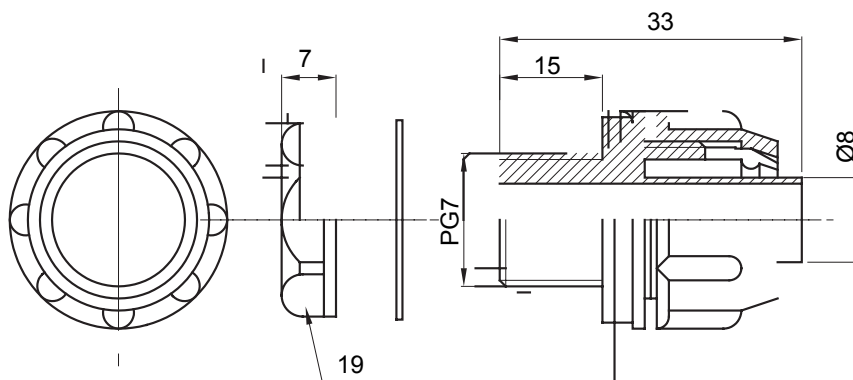

Raccordi guaina diritti o girevoli con grado di protezione IP54.

Colore	Grigio RAL 7035	Grado di protezione	IP54
Passo PG	7	Guaina Ø (mm)	8
Tipo	Fisso	Codice Electrocod	210

DIMENSIONALE

SIMBOLOGIA TECNICA