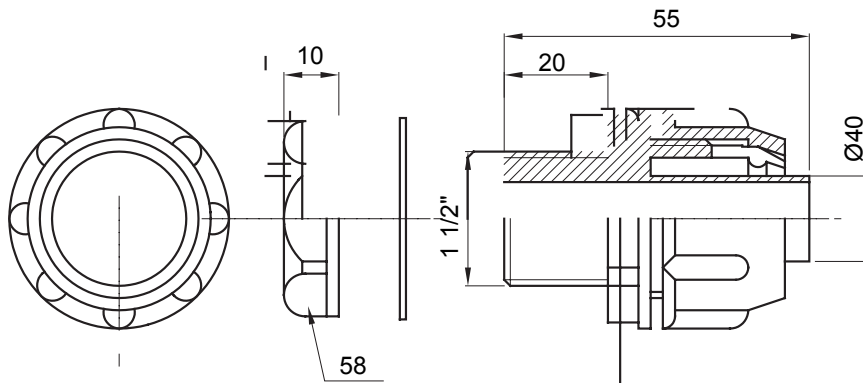

Raccordi guaina diritti o girevoli con grado di protezione IP54.

Colore	Grigio RAL 7035	Grado di protezione	IP54
Passo GAS	1 1/2"	Guaina Ø (mm)	40
Tipo	Fisso	Codice Electrocod	210

DIMENSIONALE

SIMBOLOGIA TECNICA