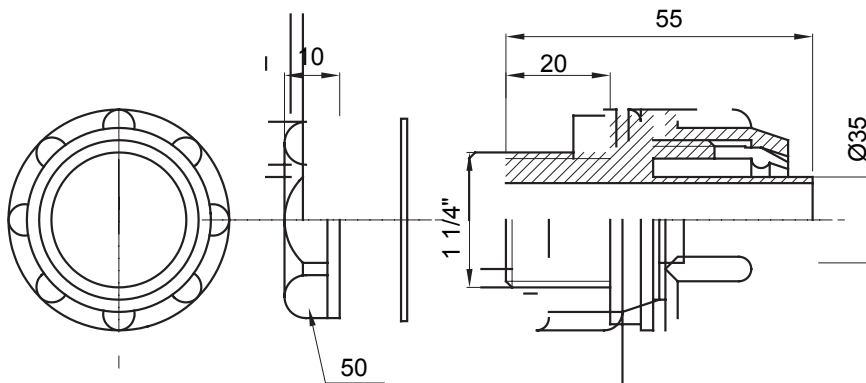

Raccordi guaina diritti o girevoli con grado di protezione IP54.

Colore	Grigio RAL 7035	Grado di protezione	IP54
Passo GAS	1 1/4"	Guaina Ø (mm)	35
Tipo	Fisso	Codice Electrocod	210

DIMENSIONALE

SIMBOLOGIA TECNICA