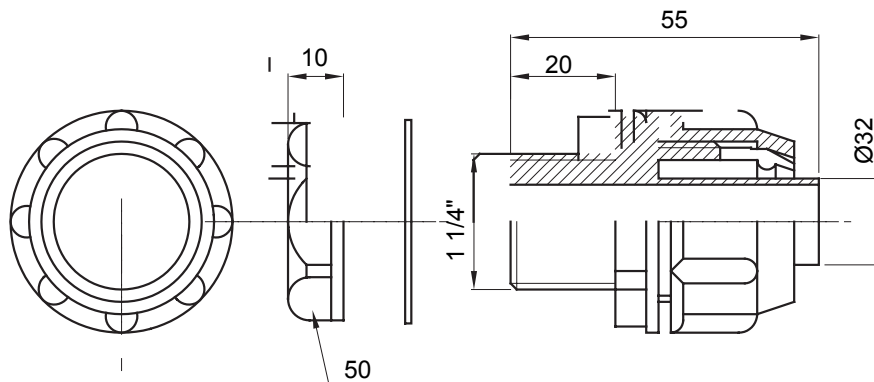

Raccordi guaina diritti o girevoli con grado di protezione IP54.

Colore	Grigio RAL 7035	Grado di protezione	IP54
Passo GAS	1 1/4"	Guaina Ø (mm)	32
Tipo	Fisso	Codice Electrocod	210

DIMENSIONALE

SIMBOLOGIA TECNICA