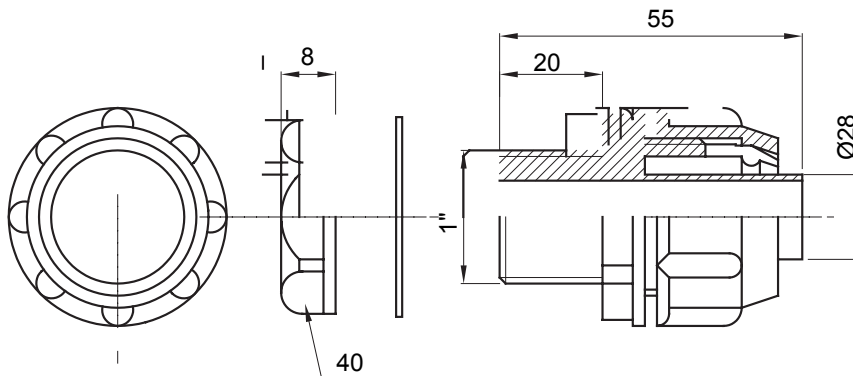

Raccordi guaina diritti o girevoli con grado di protezione IP54.

Colore	Grigio RAL 7035	Grado di protezione	IP54
Passo GAS	1"	Guaina Ø (mm)	28
Tipo	Fisso	Codice Electrocod	210

DIMENSIONALE

SIMBOLOGIA TECNICA