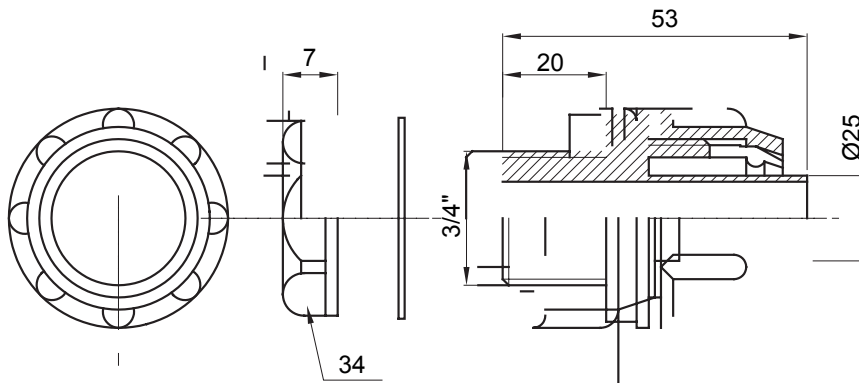

Raccordi guaina diritti o girevoli con grado di protezione IP54.

Colore	Grigio RAL 7035	Grado di protezione	IP54
Passo GAS	3/4"	Guaina Ø (mm)	25
Tipo	Fisso	Codice Electrocod	210

DIMENSIONALE

SIMBOLOGIA TECNICA