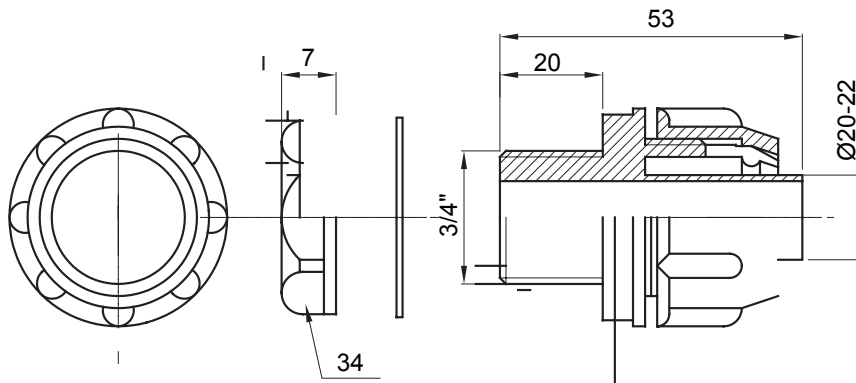

Raccordi guaina diritti o girevoli con grado di protezione IP54.

Colore	Grigio RAL 7035	Grado di protezione	IP54
Passo GAS	3/4"	Guaina Ø (mm)	20-22
Tipo	Fisso	Codice Electrocod	210

DIMENSIONALE

SIMBOLOGIA TECNICA