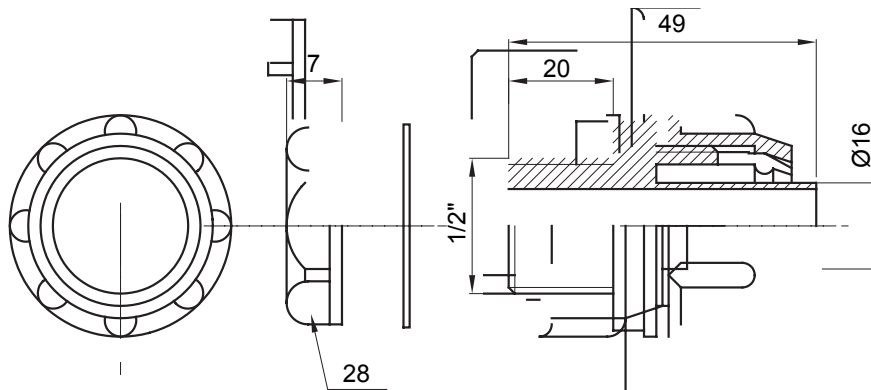

Raccordi guaina diritti o girevoli con grado di protezione IP54.

Colore	Grigio RAL 7035	Grado di protezione	IP54
Passo GAS	1/2"	Guaina Ø (mm)	16
Tipo	Fisso	Codice Electrocod	210

### DIMENSIONALE