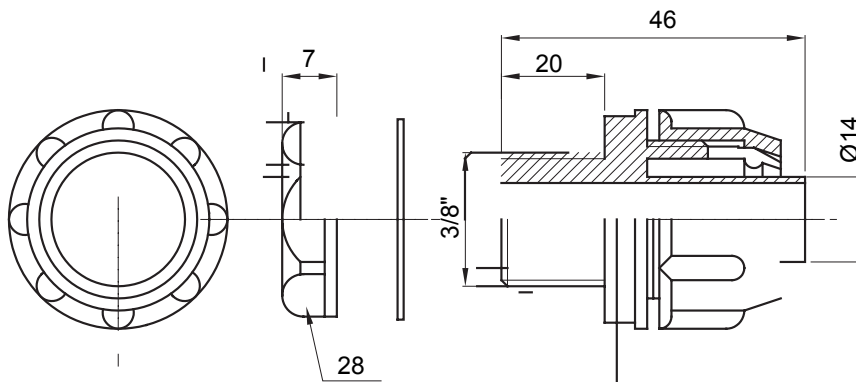

Raccordi guaina diritti o girevoli con grado di protezione IP54.

| | | | |
|-----------|-----------------|---------------------|------|
| Colore | Grigio RAL 7035 | Grado di protezione | IP54 |
| Passo GAS | 1/2" | Guaina Ø (mm) | 14 |
| Tipo | Fisso | Codice Electrocod | 210 |

DIMENSIONALE

SIMBOLOGIA TECNICA

IP

IP54

MARCHI/APPROVAZIONI