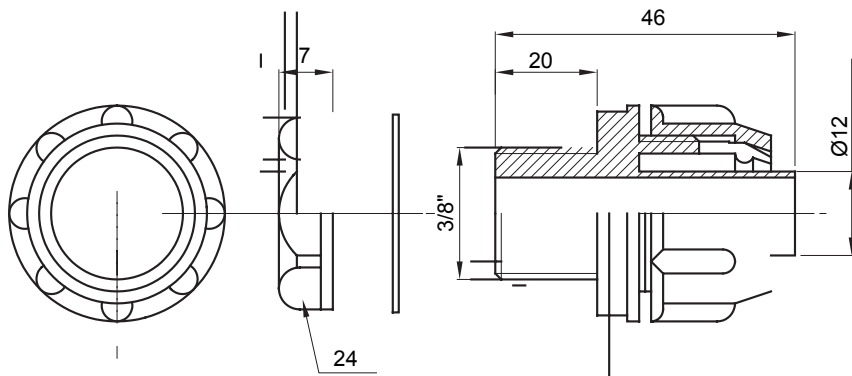

Raccordi guaina diritti o girevoli con grado di protezione IP54.

Colore	Grigio RAL 7035	Grado di protezione	IP54
Passo GAS	3/8"	Guaina Ø (mm)	12
Tipo	Fisso	Codice Electrocod	210

DIMENSIONALE

SIMBOLOGIA TECNICA