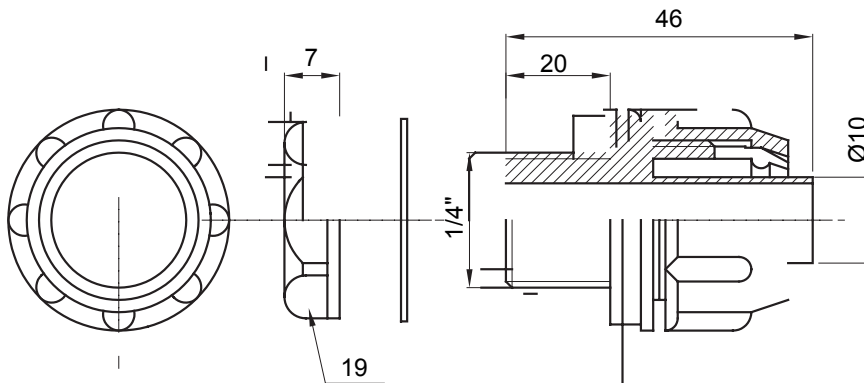

Raccordi guaina diritti o girevoli con grado di protezione IP54.

Colore	Grigio RAL 7035	Grado di protezione	IP54
Passo GAS	1/4"	Guaina Ø (mm)	10
Tipo	Fisso	Codice Electrocod	210

### DIMENSIONALE

### SIMBOLOGIA TECNICA

**IP**

IP54