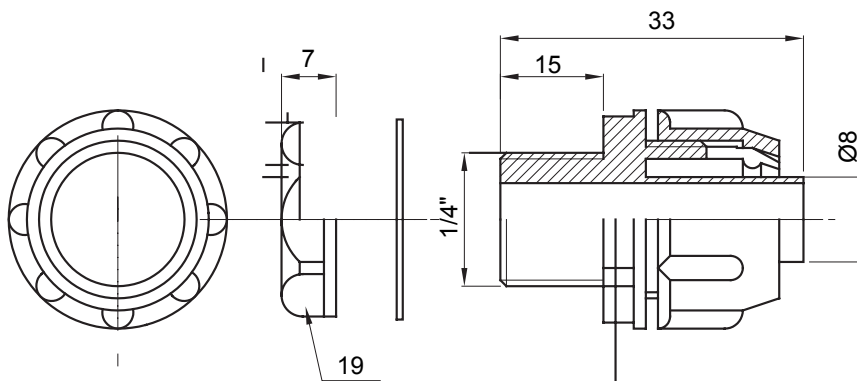

Raccordi guaina diritti o girevoli con grado di protezione IP54.

Colore	Grigio RAL 7035	Grado di protezione	IP54
Passo GAS	1/4"	Guaina Ø (mm)	8
Tipo	Fisso	Codice Electrocod	210

DIMENSIONALE

SIMBOLOGIA TECNICA