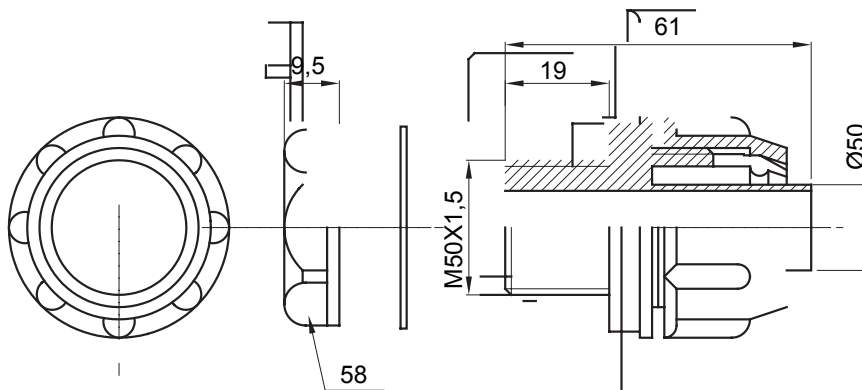

Raccordi guaina diritti o girevoli con grado di protezione IP54.

Colore	Grigio RAL 7035	Grado di protezione	IP54
Passo metrico	M50x1,5	Guaina Ø (mm)	50
Tipo	Fisso	Codice Electrocod	210

DIMENSIONALE

SIMBOLOGIA TECNICA