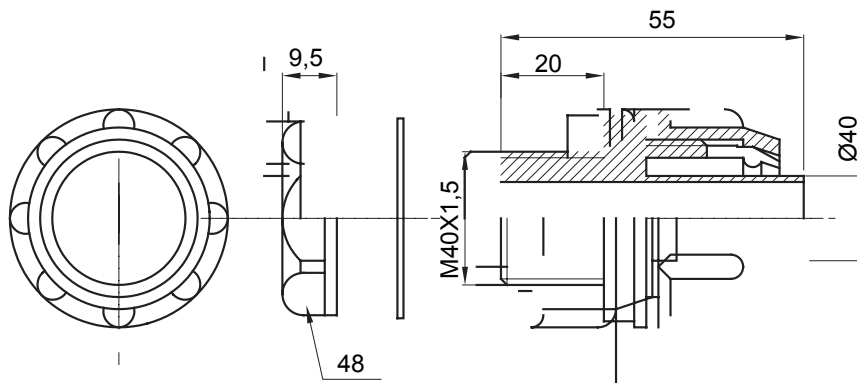

Raccordi guaina diritti o girevoli con grado di protezione IP54.

Colore	Grigio RAL 7035	Grado di protezione	IP54
Passo metrico	M40x1,5	Guaina Ø (mm)	40
Tipo	Fisso	Codice Electrocod	210

DIMENSIONALE

SIMBOLOGIA TECNICA