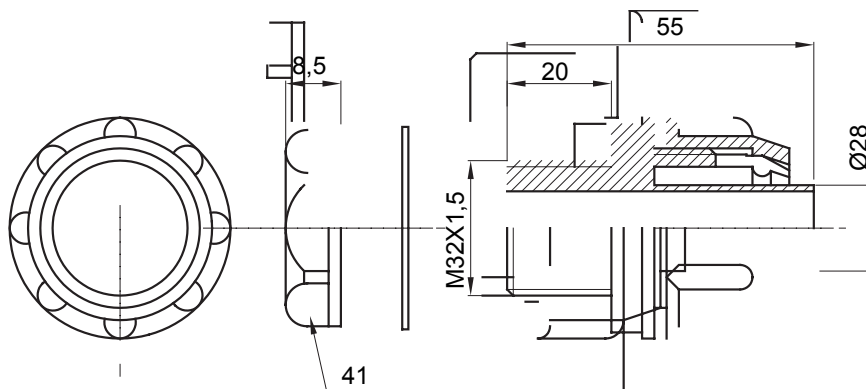

Raccordi guaina diritti o girevoli con grado di protezione IP54.

Colore	Grigio RAL 7035	Grado di protezione	IP54
Passo metrico	M32x1,5	Guaina Ø (mm)	28
Tipo	Fisso	Codice Electrocod	210

DIMENSIONALE

SIMBOLOGIA TECNICA