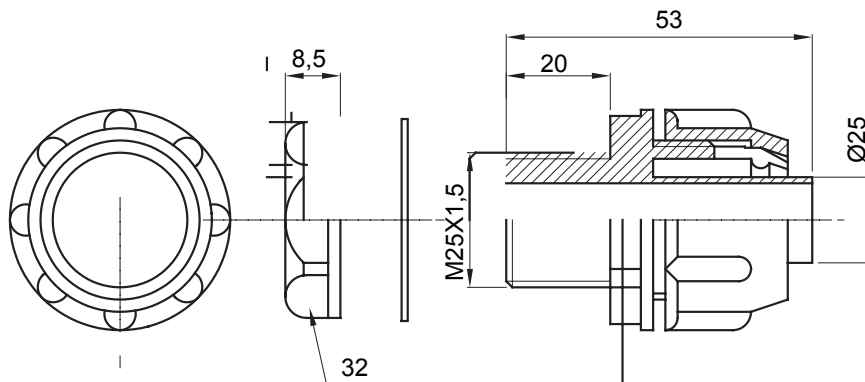

Raccordi guaina diritti o girevoli con grado di protezione IP54.

Colore	Grigio RAL 7035	Grado di protezione	IP54
Passo metrico	M25x1,5	Guaina Ø (mm)	25
Tipo	Fisso	Codice Electrocod	210

DIMENSIONALE

SIMBOLOGIA TECNICA