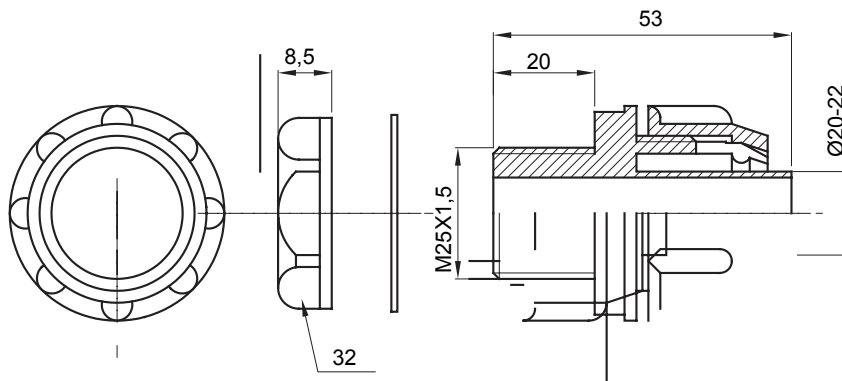

Raccordi guaina diritti o girevoli con grado di protezione IP54.

Colore	Grigio RAL 7035	Grado di protezione	IP54
Passo metrico	M25x1,5	Guaina Ø (mm)	20-22
Tipo	Fisso	Codice Electrocod	210

DIMENSIONALE

SIMBOLOGIA TECNICA