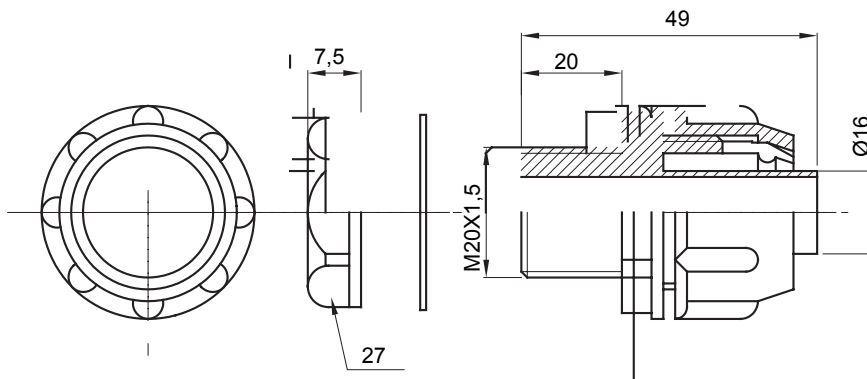

Raccordi guaina diritti o girevoli con grado di protezione IP54.

Colore	Grigio RAL 7035	Grado di protezione	IP54
Passo metrico	M20x1,5	Guaina Ø (mm)	16
Tipo	Fisso	Codice Electrocod	210

### DIMENSIONALE

### SIMBOLOGIA TECNICA