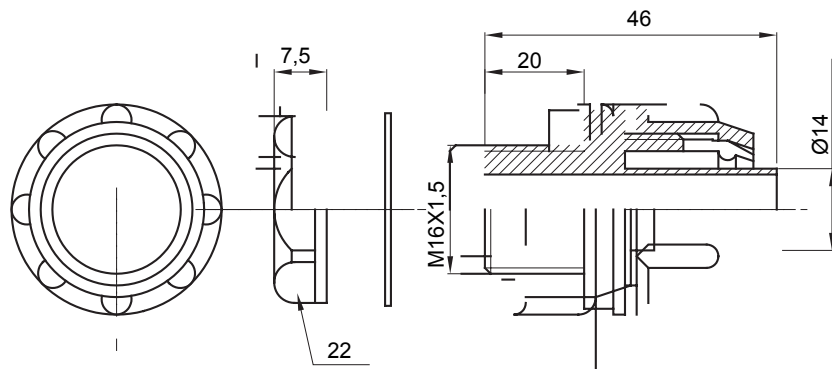

Raccordi guaina diritti o girevoli con grado di protezione IP54.

Colore	Grigio RAL 7035	Grado di protezione	IP54
Passo metrico	M16x1,5	Guaina Ø (mm)	14
Tipo	Fisso	Codice Electrocod	210

### DIMENSIONALE