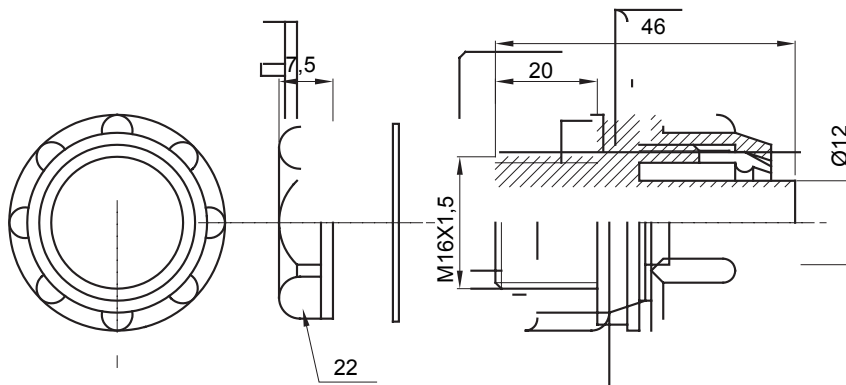

Raccordi guaina diritti o girevoli con grado di protezione IP54.

Colore	Grigio RAL 7035	Grado di protezione	IP54
Passo metrico	M16x1,5	Guaina Ø (mm)	12
Tipo	Fisso	Codice Electrocod	210

DIMENSIONALE

SIMBOLOGIA TECNICA