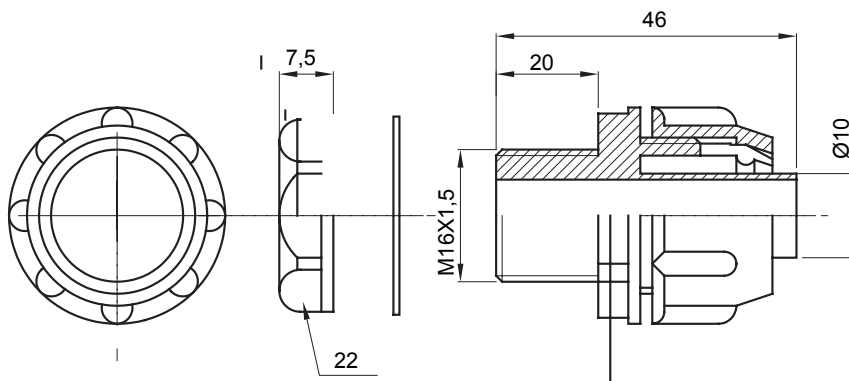

Raccordi guaina diritti o girevoli con grado di protezione IP54.

Colore	Grigio RAL 7035	Grado di protezione	IP54
Passo metrico	M16x1,5	Guaina Ø (mm)	10
Tipo	Fisso	Codice Electrocod	210

DIMENSIONALE

SIMBOLOGIA TECNICA