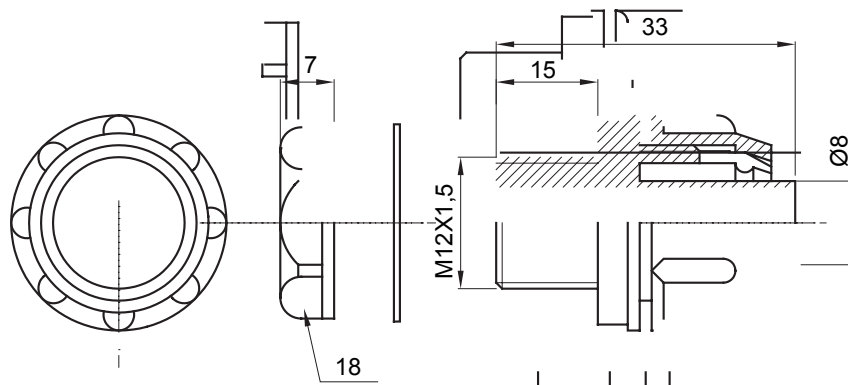

Raccordi guaina diritti o girevoli con grado di protezione IP54.

Colore	Grigio RAL 7035	Grado di protezione	IP54
Passo metrico	M12x1,5	Guaina Ø (mm)	8
Tipo	Fisso	Codice Electrocod	210

### DIMENSIONALE