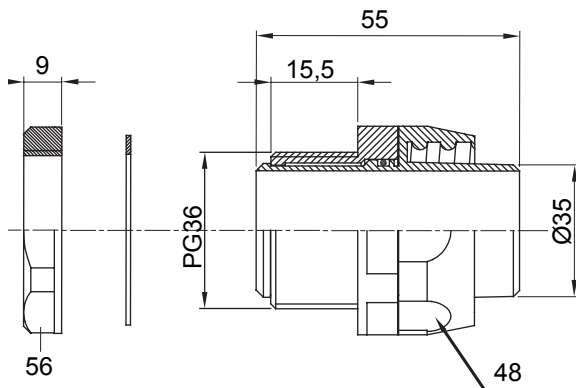

Raccordi guaina diritti o girevoli con grado di protezione IP54.

Colore	Nero RAL 9005	Grado di protezione	IP54
Passo PG	36	Guaina Ø (mm)	35
Tipo	Girevole	Codice Electrocod	210

DIMENSIONALE

SIMBOLOGIA TECNICA