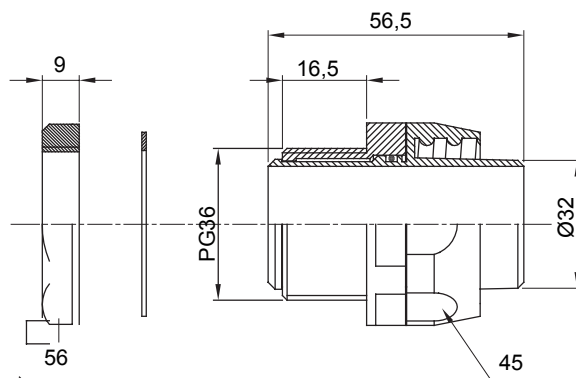

Raccordi guaina diritti o girevoli con grado di protezione IP54.

Colore	Nero RAL 9005	Grado di protezione	IP54
Passo PG	36	Guaina Ø (mm)	32
Tipo	Girevole	Codice Electrocod	210

DIMENSIONALE

SIMBOLOGIA TECNICA