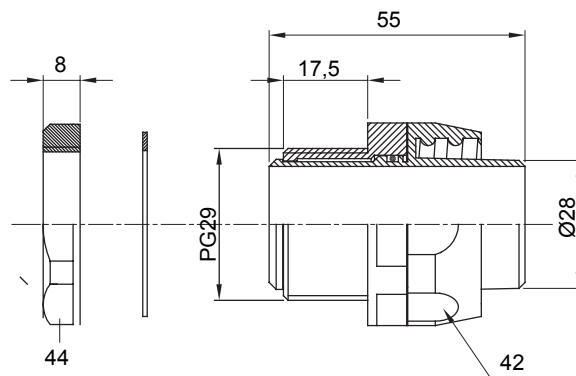

Raccordi guaina diritti o girevoli con grado di protezione IP54.

Colore	Nero RAL 9005	Grado di protezione	IP54
Passo PG	29	Guaina Ø (mm)	28
Tipo	Girevole	Codice Electrocod	210

### DIMENSIONALE